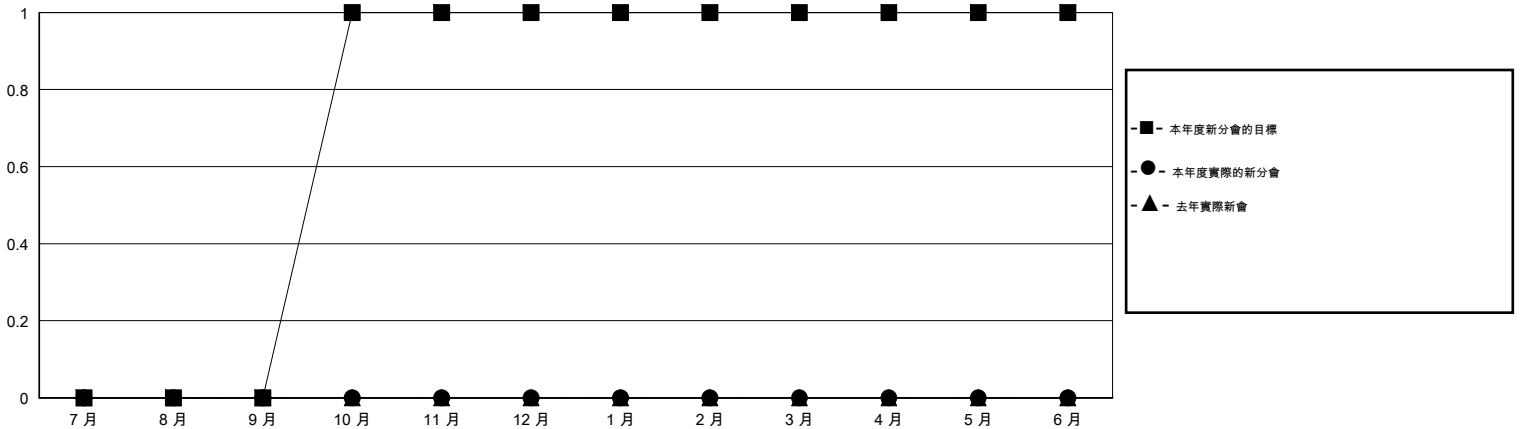

MONTHLY MEMBERSHIP PROGRESS REPORT

District 300 G1

Results as of: 5/31/2015

GMT: PEI-JEN CHEN

地點 REP OF CHINA

GMT憲章區 5

分會				
成果 2014-2015				
季	新分會目標	新會	會員流失的分會	淨增/減
7月/8月/9月	0	0	1	-1
10月/11月/12月	1	0	1	-1
1月/2月/3月	0	0	0	0
4月/5月/6月	0	0	0	0

位會員@每位須繳				
成果 2014-2015				
季	新會員目標	增加的授證/新會員	退會人數	淨增/減
7月/8月/9月	-5	262	646	-384
10月/11月/12月	80	57	59	-2
1月/2月/3月	50	65	42	23
4月/5月/6月	-15	5	4	1

目標與實際新會累積