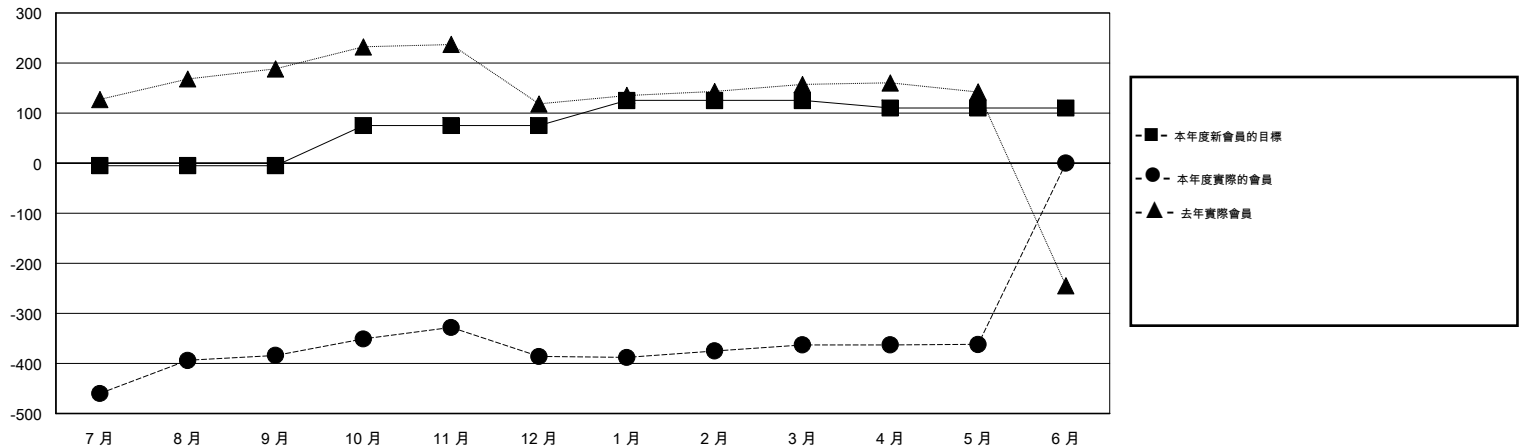

目標和實際會員累積

已取消的分會: 2	60 CLUBS OF 70 增添1位或以上的新會員	性別分佈
放棄的會員		男 2,056 (69.41%)
過世 7		女 906 (30.59%)
分會已取消 0	點擊這裡取得健康評估資料	家庭單位會員 879
其他 744		戶長 395
總計 751		非戶長 484